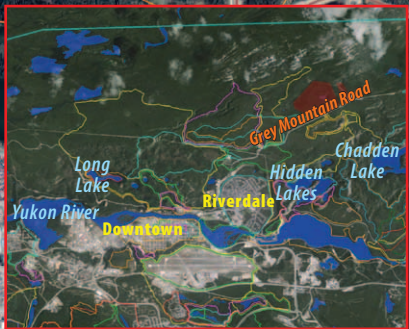

GoogleEarth image ©DigitalGlobe

- |  |  |
|--|--|
|  |  |
|  |  |
|  |  |
|  |  |
|  |  |

Long Lake-Fat Tire, 10.1 km